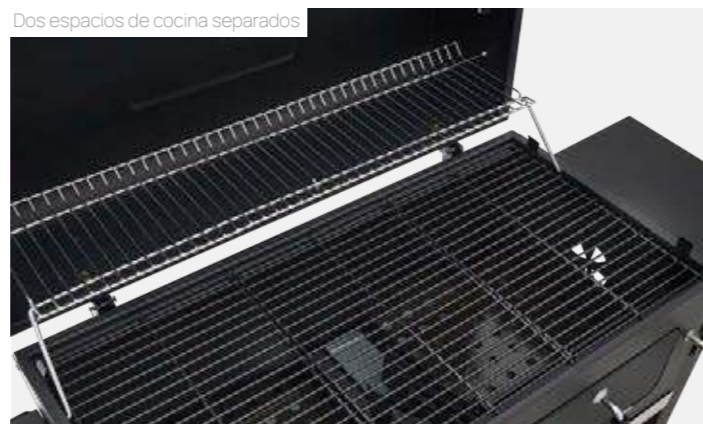

Carbón

Centaurus

CENTAURUS BETA

3276007623161
56 x 41 cm
6-10 personas
3 años de garantía
Fabricada en acero de color negro mate texturizado

KING SIZE

3276007796773
82 x 41 cm
Más de 10 personas
3 años de garantía
Fabricada en acero de color negro mate texturizado

Carbón

Drago

LITTLE DRAGO

3276007796681
Ø 34 cm
4 personas
10 años de garantía
Cerámica
Incluye funda de protección

DRAGO

3276007615258
Ø 46 cm
6-8 personas
10 años de garantía
Cerámica
Incluye funda de protección

MAXI DRAGO

3276007796698
Ø 57 cm
Más de 10 personas
10 años de garantía
Cerámica
Incluye funda de protección